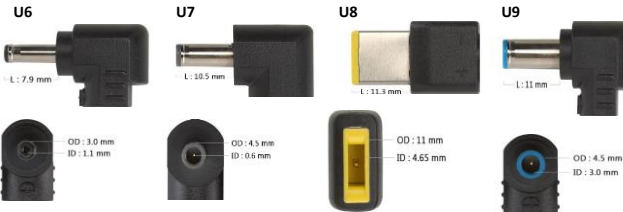

Numéro	1	2	3	4	5
Extérieur	4,75	5,5	5,5	5,5	6,3
Interne	1,7	1,7	2,1	2,5	3,0
Longueur	9,5	12,0	12,0	12,0	12,0
Épingle	N/A	5,0	N/A	N/A	N/A
Couleur	YELLOW	ORANGE	BLUE	WHITE	GREEN
Marque	ACER,ASUS,HP,LG	ACER	HITACHI,LENOVO, NEC,SHARP, TWINHEAD	ACER,ASUS, FUJITSU,HITACHI, HP,IBM,LG,NEC, PANASONIC,TOSHIBA	ASUS

Numéro d'embout	6	7	8	9	10	11
Extérieur	6,5	7,4	7,9	7,4	5,5	5,5
Interne	1,4	0,6	0,9	0,6	1,0	1,0
Longueur	9,5	12,0	12,0	12,0	9,5	12,0
Épingle	2,5	5,0	3,7	5,0	5,0	N/A
Couleur	YELLOW	BLACK	BLACK	RED	YELLOW	ORANGE
Marque	SAMSUNG, SONY	LENOVO, IBM	DELL	HP	SAMSUNG	SAMSUNG

Numéro d'embout	U1	U2	U3	U4	U5
Extérieur	4,75	5,5	6,5	5,5	4,0
Interne	1,7	2,5	1,4	1,7	1,1
Longueur	9,5	12,0	9,5	12,0	9,8
Épingle	5,0	0,5	2,5	5,0	3,0
Couleur	YELLOW	WHITE	YELLOW	ORANGE	BLACK
Marque	HP	TOSHIBA	SONY	ACER, ASUS	ASUS

Numéro d'embout	U6	U7	U8	U9
Extérieur	3,0	4,5	11	4,5
Interne	1,1	0,6	4,7	3,0
Longueur	8,2	10,5	11,4	11,5
Épingle	1,0	4,8	3,8	5,0
Couleur	BLACK	GRAY	YELLOW	BLUE
Marque	ACER, ASUS, SAMSUNG	DELL, HP	LENOVO	HP